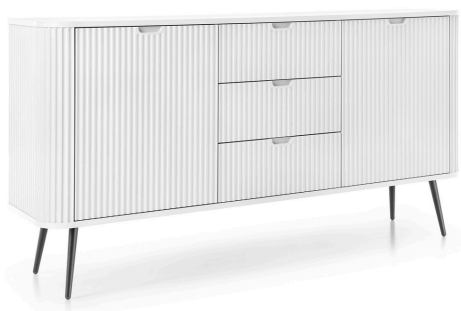

# ZOVA

Pokój dzienny

NÓŻKI

złote

czarne

KOLORY  
BRYŁ

biały

cashmere

czarny

komoda K SZ168 - szer. 168 / wys. 87 / gł. 39 cm

toaletka - biurko T103 szer 103/ wys. 80/ gł. 49 cm

komoda wysoka K103 - szer. 103/ wys. 129 / gł. 39 cm

szafka RTV szer. 168 / wys. 56 / gł. 39 cm