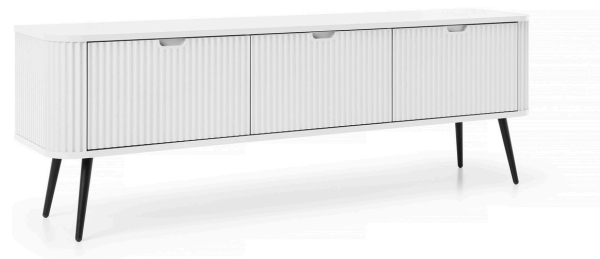

# ZOVA

Pokój dzienny

NÓŻKI

złote

czarne

KOLORY  
BRYŁ

biały

cashmere

czarny

komoda K SZ168 - szer. 168 / wys. 87 / gł. 39 cm

toaletka - biurko T103 szer 103/ wys. 80/ gł. 49 cm

komoda wysoka K103 - szer. 103/ wys. 129 / gł. 39 cm

szafka RTV szer. 168 / wys. 56 / gł. 39 cm