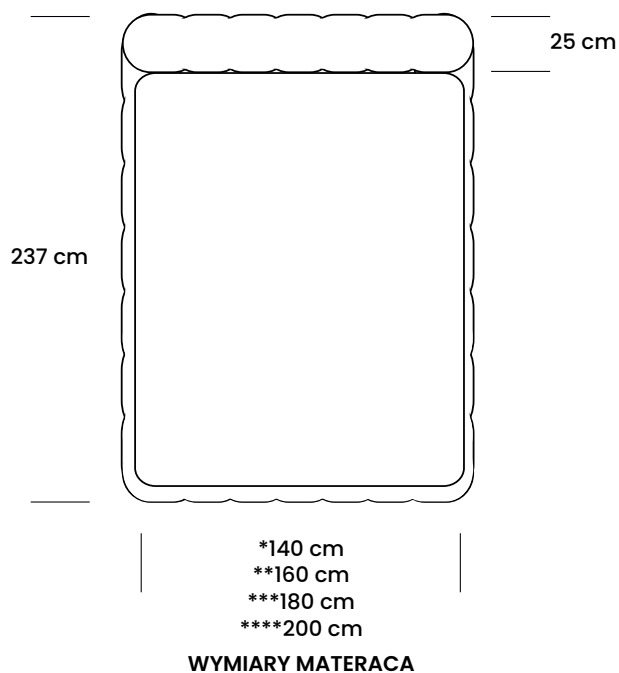

NORDIC LINE

MICHELLE

PIANKA
POLIURETANOWA

TKANINA

Dane techniczne

WYPEŁNIENIE

NOGI PCV

Wymiary bryły

FRONT

RZUT

BOK

Producent zastrzega sobie prawo do wykonywania zmian konstrukcyjnych w opracowanych meblach.
Wszystkie wymiary są w cm z tolerancją +/- 5cm.