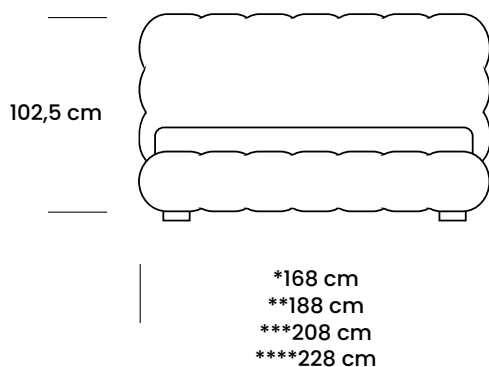

NORDIC LINE

MICHELLE

PIANKA
POLIURETANOWA

TKANINA

Dane techniczne

WYPEŁNIENIE

NOGI PCV

Wymiary bryły

FRONT

RZUT

BOK

Producent zastrzega sobie prawo do wykonywania zmian konstrukcyjnych w opracowanych meblach.
Wszystkie wymiary są w cm z tolerancją +/- 5cm.