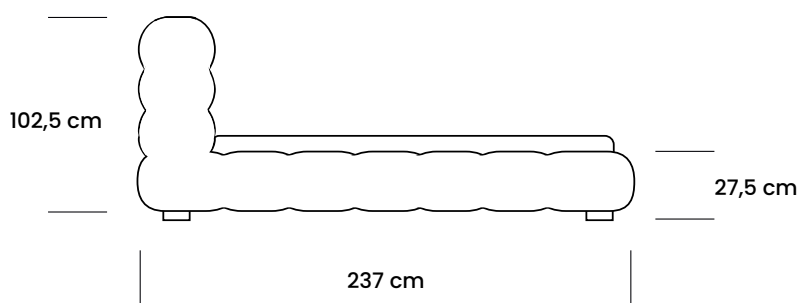

NORDIC LINE

MICHELLE

PIANKA
POLIURETANOWA

TKANINA

Dane techniczne

WYPEŁNIENIE

NOGI PCV

Wymiary bryły

FRONT

RZUT

BOK

Producent zastrzega sobie prawo do wykonywania zmian konstrukcyjnych w opracowanych meblach.
Wszystkie wymiary są w cm z tolerancją +/- 5cm.