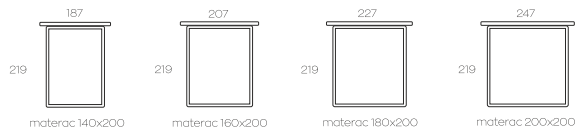

AZTEC
str./p.4

DUNE
str./p.8

HIDDO
str./p.14

MODULO
str./p.18

ZEN
str./p.26

Trzy kształty zagłóweków

Różne szerokości łóżek

Wersja z drewnianymi nóżkami lub pojemnikiem na pościel

Kolor i rodzaj tkaniny obiciowej do wyboru

Three headrest shapes

Different bed sizes

Version with wooden legs or with a container

Colors to choose from

Wersja zagłówek B

Wersja zagłówek C

AZTEC

AZTEC wersja zagłówka A

AZTEC wersja zagłówka B

AZTEC wersja zagłówka C

wysokość skrzyni 31 cm
wysokość łóżka 109 cm

AZTEC

DUNE

wysokość skrzyni 37 cm
wysokość łóżka 90 cm

DUNE