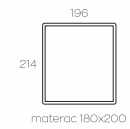

Kolor i rodzaj tkaniny obiciowej do wyboru / Colors to choose from

wysokość skrzyni 31 cm
wysokość łóżka 104 cm

HIDDO

HIDDO

MODULO

Zaglówek jest modułowy, jego szerokość można dopasować do oczekiwań / Modular headrest. Width to choose from

Różne szerokości łóżek / Various bed sizes

Wersja z drewnianą odstawą lub pojemnikiem / Version with legs or with a container

Kolor i rodzaj tkaniny obiciowej do wyboru / Colors to choose from

MODULO

wysokość skrzyni 30 cm