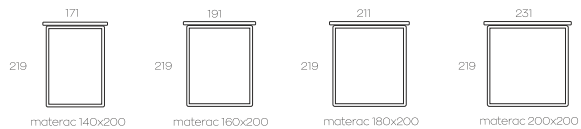

AZTEC
str./p.4

DUNE
str./p.8

HIDDO
str./p.14

MODULO
str./p.18

ZEN
str./p.26

Trzy kształty zagłóweków

Różne szerokości łóżek

Wersja z drewnianymi nóżkami lub pojemnikiem na pościel

Kolor i rodzaj tkaniny obiciowej do wyboru

Three headrest shapes

Different bed sizes

Version with wooden legs or with a container

Colors to choose from

Wersja zagłówek B

Wersja zagłówek C

AZTEC

AZTEC wersja zagłówka A

AZTEC wersja zagłówka B

AZTEC wersja zagłówka C

wysokość skrzyni 31 cm
wysokość łóżka 109 cm

AZTEC

DUNE

wysokość skrzyni 37 cm
wysokość łóżka 90 cm

DUNE