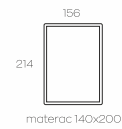

Kolor i rodzaj tkaniny obiciowej do wyboru / Colors to choose from

wysokość skrzyni 31 cm
wysokość łóżka 104 cm

HIDDO

HIDDO

MODULO

Zaglówek jest modułowy, jego szerokość można dopasować do oczekiwań / Modular headrest. Width to choose from

Różne szerokości łóżek / Various bed sizes

Wersja z drewnianą odstawą lub pojemnikiem / Version with legs or with a container

Kolor i rodzaj tkaniny obiciowej do wyboru / Colors to choose from

MODULO

wysokość skrzyni 30 cm

Różne szerokości łóżek / Various bed sizes

Rama drewniana lub metalowa. Kolory do wyboru / Wooden or metal elements

Barwa i rodzaj tkaniny obiciowej do wyboru / Colors to choose from

wysokość skrzyńki 29 cm
wysokość łóżka 88 cm