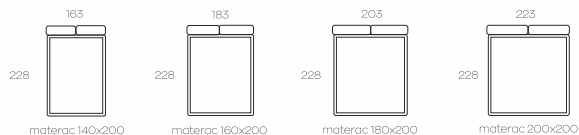

Kolor i rodzaj tkaniny obiciowej do wyboru / Colors to choose from

wysokość skrzyni 31 cm
wysokość łóżka 104 cm

HIDDO

HIDDO

MODULO

Zaglówek jest modułowy, jego szerokość można dopasować do oczekiwań / Modular headrest. Width to choose from

Różne szerokości łóżek / Various bed sizes

Wersja z drewnianą odstawą lub pojemnikiem / Version with legs or with a container

Kolor i rodzaj tkaniny obiciowej do wyboru / Colors to choose from

MODULO

wysokość skrzyni 30 cm

MODULO

Panel A (nad ramą łóżka)
20x73 cm

Panel B
20x93 cm

Panel C
20x93 cm

Panel D
40x93 cm

MODULO

ZEN

ZEN

Różne szerokości łóżek / Various bed sizes

Rama drewniana lub metalowa. Kolory do wyboru / Wooden or metal elements

Barwa i rodzaj tkaniny obiciowej do wyboru / Colors to choose from

wysokość skrzyńki 29 cm
wysokość łóżka 88 cm