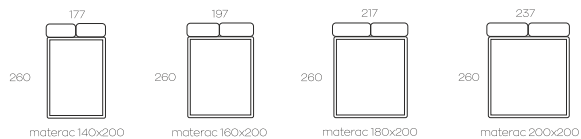

Kolor i rodzaj tkaniny obiciowej do wyboru

Three headrest shapes

Different bed sizes

Version with wooden legs or with a container

Colors to choose from

Wersja zagłówek B

Wersja zagłówek C

AZTEC

AZTEC wersja zagłówka A

AZTEC wersja zagłówka B

AZTEC wersja zagłówka C

wysokość skrzyni 31 cm
wysokość łóżka 109 cm

AZTEC

DUNE

wysokość skrzyni 37 cm
wysokość łóżka 90 cm

DUNE