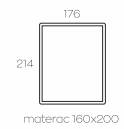

Kolor i rodzaj tkaniny obiciowej do wyboru / Colors to choose from

wysokość skrzyni 31 cm
wysokość łóżka 104 cm

HIDDO

HIDDO

MODULO

Zaglówek jest modułowy, jego szerokość można dopasować do oczekiwań / Modular headrest. Width to choose from

Różne szerokości łóżek / Various bed sizes

Wersja z drewnianą odstawą lub pojemnikiem / Version with legs or with a container

Kolor i rodzaj tkaniny obiciowej do wyboru / Colors to choose from

MODULO

wysokość skrzyni 30 cm