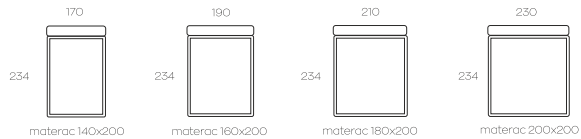

AZTEC wersja zagłówka A

AZTEC wersja zagłówka B

AZTEC wersja zagłówka C

wysokość skrzyni 31 cm
wysokość łóżka 109 cm

AZTEC

DUNE

wysokość skrzyni 37 cm
wysokość łóżka 90 cm

DUNE

Headrest to choose - with or without wooden shelves

Various bed sizes

Version with or without container

Wooden elements

Colours to choose from

Design of the bed matches DUNE lounge furniture collection from our offer.

Kolor i rodzaj tkaniny obiciowej do wyboru / Colors to choose from

wysokość skrzyni 31 cm
wysokość łóżka 104 cm

HIDDO

HIDDO

MODULO

Zaglówek jest modułowy, jego szerokość można dopasować do oczekiwań / Modular headrest. Width to choose from