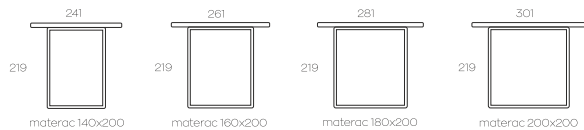

AZTEC
str./p.4

DUNE
str./p.8

HIDDO
str./p.14

MODULO
str./p.18

ZEN
str./p.26

Trzy kształty zagłóweków

Różne szerokości łóżek

Wersja z drewnianymi nóżkami lub pojemnikiem na pościel

Kolor i rodzaj tkaniny obiciowej do wyboru

Three headrest shapes

Different bed sizes

Version with wooden legs or with a container

Colors to choose from

Wersja zagłówek B

Wersja zagłówek C

AZTEC

AZTEC wersja zagłówka A

AZTEC wersja zagłówka B

AZTEC wersja zagłówka C

wysokość skrzyni 31 cm
wysokość łóżka 109 cm

AZTEC

DUNE

wysokość skrzyni 37 cm
wysokość łóżka 90 cm

DUNE