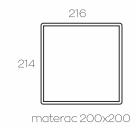

Kolor i rodzaj tkaniny obiciowej do wyboru / Colors to choose from

wysokość skrzyni 31 cm
wysokość łóżka 104 cm

HIDDO

HIDDO

MODULO

Zaglówek jest modułowy, jego szerokość można dopasować do oczekiwań / Modular headrest. Width to choose from

Różne szerokości łóżek / Various bed sizes

Wersja z drewnianą odstawą lub pojemnikiem / Version with legs or with a container

Kolor i rodzaj tkaniny obiciowej do wyboru / Colors to choose from

MODULO

wysokość skrzyni 30 cm