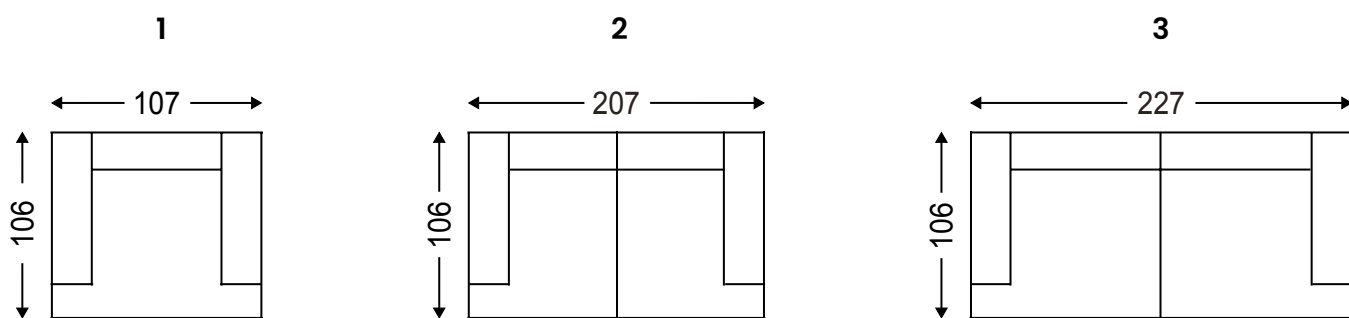

NORDIC LINE

ARTIS

PIANKA
WYSOKOELASTYCZNA

TKANINA

SILIKON

SPRĘŻYNA
FALISTA

Dane techniczne

WYPEŁNIENIE
SIEDZISKO

WYPEŁNIENIE
OPARCIE

NOGI Z METALU (CZARNE)

Sofa zawiera dwie poduszki dekoracyjne.
W fotelu brak poduszki dekoracyjnej.

Wymiary bryły

65/44,5 CM

GŁĘBOKOŚĆ SIEDZISKA

49 CM

WYSOKOŚĆ SIEDZISKA

94 CM

WYSOKOŚĆ CAŁKOWITA

Producent zastrzega sobie prawo do wykonywania zmian konstrukcyjnych w opracowanych meblach.
Wszystkie wymiary są w cm z tolerancją +/- 5cm.

NORDIC LINE

ARTIS

NORDIC LINE

ARTIS