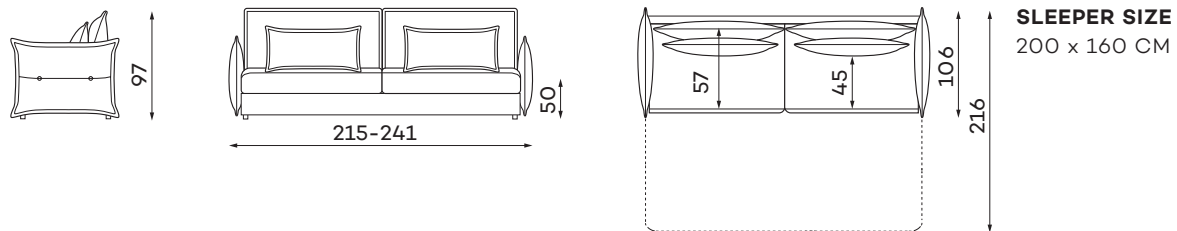

# Sofy

VERONA SOFA 115

VERONA SOFA 140

VERONA SOFA 160

Tolerancja wymiarów mebli tapicerowanych +/- 4 cm.

## Pozostałe wymiary techniczne