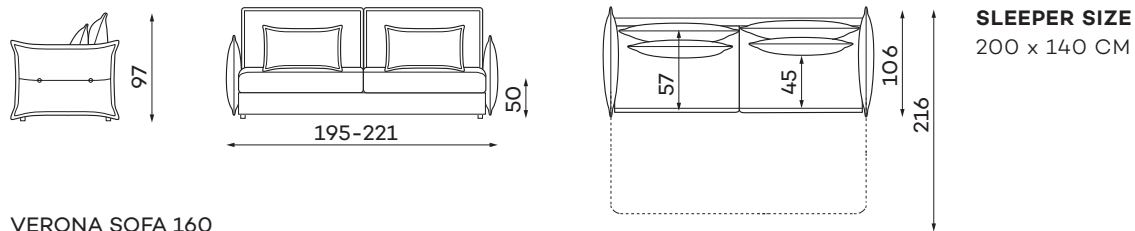

# Sofy

VERONA SOFA 115

VERONA SOFA 140

VERONA SOFA 160

Tolerancja wymiarów mebli tapicerowanych +/- 4 cm.

## Pozostałe wymiary techniczne