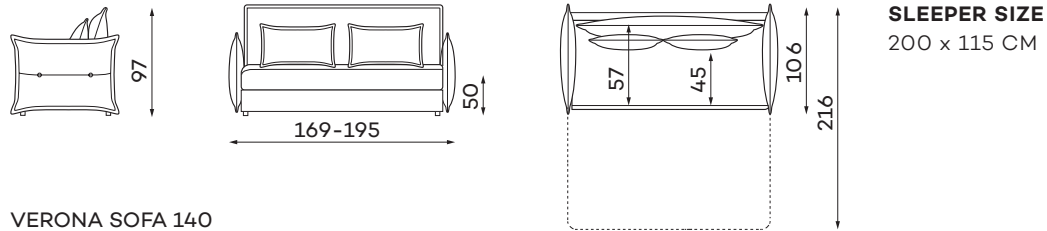

# Sofy

VERONA SOFA 115

VERONA SOFA 140

VERONA SOFA 160

Tolerancja wymiarów mebli tapicerowanych +/- 4 cm.

## Pozostałe wymiary techniczne