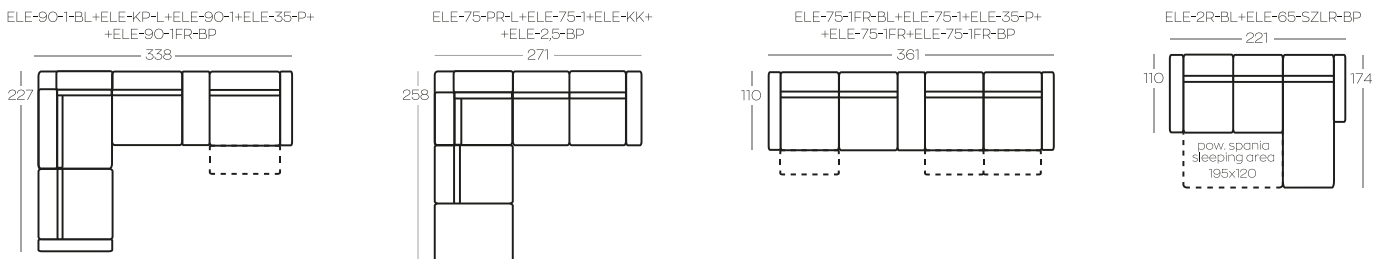

## PRZYKŁADOWE zestawienia / Exemplary SET-UPS

Opcja: port usb | Option: usb port

\* Puf kończący zestawienie

\*\* Puf do umieszczenia wewnątrz zestawienia

\* Hocker to be used at the end of the set-up

\*\* Hocker to be used inbetween other elements of the set-up