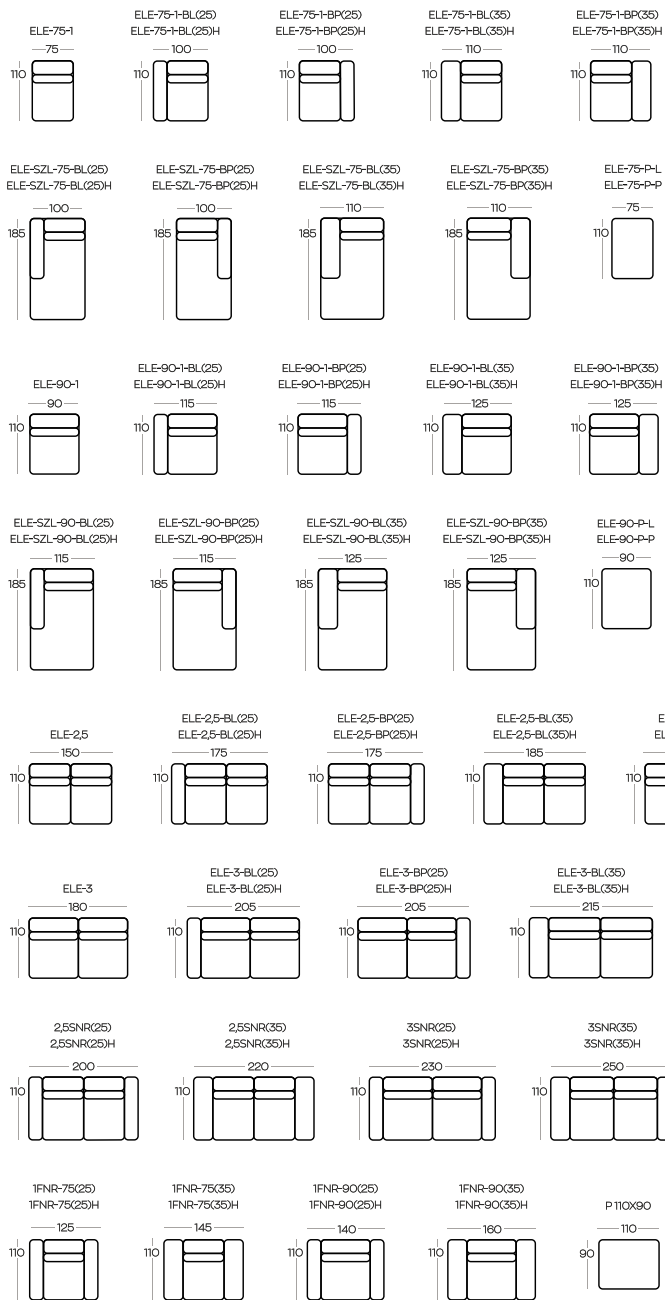

USB port

Induction charger

Poznaj nasze pozostałe **KOLEKCJE** / Learn more about our **OTHER COLLECTIONS**

bizzarto.com

RĘCZNA PRACA
/ HANDMADE

NAJWYŻSZA JAKOŚĆ
/ THE HIGHEST QUALITY

ZAPROJEKTOWANE DLA BIZZARTO
/ DESIGNED FOR BIZZARTO