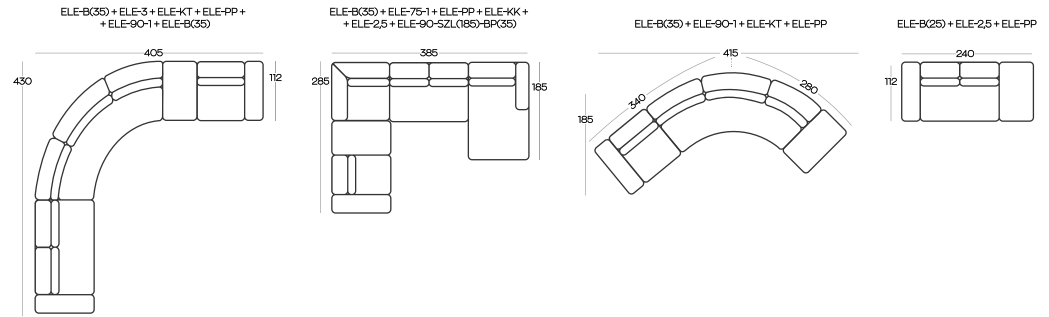

Elementy tworzące zestawienia nie są połączone na stałe. W każdej chwili można zmienić ich układ.

The set-ups' elements are not permanently connected. You can change the set up at any moment.

Wysokość elementów | Height of the elements: **95**

Wysokość boczaków | Height of the side panels: **166**

Wysokość pułów | Height of the hockers: **46**

Wszystkie wymiary w centymetrach | Dimensions in centimetres

Wymiary podano z dokładnością +/- 3 cm | Accuracy of dimensions +/- 3 cm

* Puf kończący zestawienie

* Hocker to be used at the end of the set-up

** Puf do umieszczenia wewnątrz zestawienia

** Hocker to be used inbetween other elements of the set-up

TWOJA sofa / YOUR sofa

Dowiedz się więcej o **KOLEKCJI**

Learn more about **THE COLLECTION**