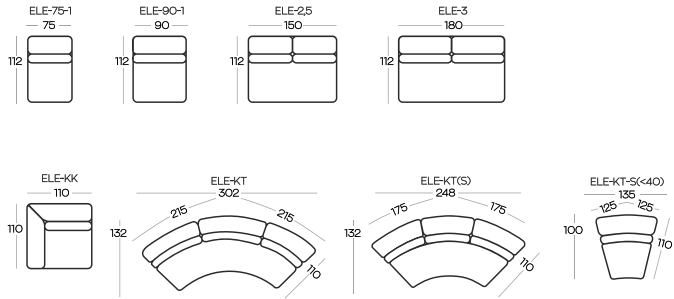

RĘCZNA PRACA
/ HANDMADE

NAJWYŻSZA JAKOŚĆ
/ THE HIGHEST QUALITY

ZAPROJEKTOWANE DLA BIZZARTO
/ DESIGNED FOR BIZZARTO

Elementy tworzące zestawienia nie są połączone na stałe. W każdej chwili można zmienić ich układ.

The set-ups' elements are not permanently connected. You can change the set up at any moment.

Wysokość elementów | Height of the elements: **95**

Wysokość boczaków | Height of the side panels: **166**

Wysokość pułów | Height of the hockers: **46**

Wszystkie wymiary w centymetrach | Dimensions in centimetres

Wymiary podano z dokładnością +/- 3 cm | Accuracy of dimensions +/- 3 cm

* Puf kończący zestawienie

* Hocker to be used at the end of the set-up