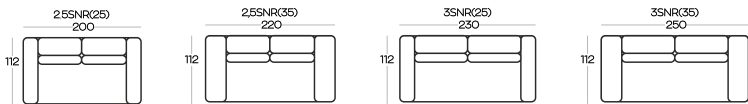

RĘCZNA PRACA
/ HANDMADE

NAJWYŻSZA JAKOŚĆ
/ THE HIGHEST QUALITY

ZAPROJEKTOWANE DLA BIZZARTO
/ DESIGNED FOR BIZZARTO

Elementy tworzące zestawienia nie są połączone na stałe. W każdej chwili można zmienić ich układ.

The set-ups' elements are not permanently connected. You can change the set up at any moment.

Wysokość elementów | Height of the elements: **95**

Wysokość boczaków | Height of the side panels: **166**

Wysokość pułów | Height of the hockers: **46**