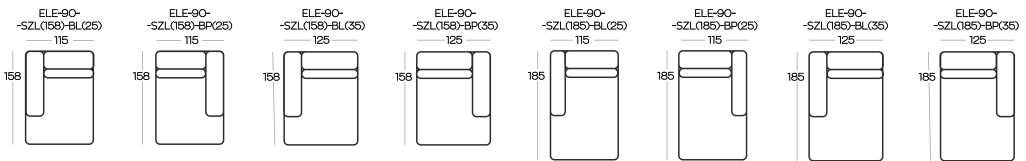

RĘCZNA PRACA
/ HANDMADE

NAJWYŻSZA JAKOŚĆ
/ THE HIGHEST QUALITY

ZAPROJEKTOWANE DLA BIZZARTO
/ DESIGNED FOR BIZZARTO

Elementy tworzące zestawienia nie są połączone na stałe. W każdej chwili można zmienić ich układ.

The set-ups' elements are not permanently connected. You can change the set up at any moment.

Wysokość elementów | Height of the elements: **95**

Wysokość boczaków | Height of the side panels: **166**

Wysokość pułów | Height of the hockers: **46**

Wszystkie wymiary w centymetrach | Dimensions in centimetres

Wymiary podano z dokładnością +/- 3 cm | Accuracy of dimensions +/- 3 cm

* Puf kończący zestawienie

* Hocker to be used at the end of the set-up