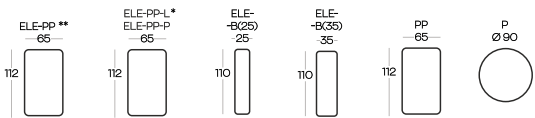

Elementy tworzące zestawienia nie są połączone na stałe. W każdej chwili można zmienić ich układ.

The set-ups' elements are not permanently connected. You can change the set up at any moment.

Wysokość elementów | Height of the elements: **95**

Wysokość boczaków | Height of the side panels: **166**

Wysokość pułów | Height of the hockers: **46**

Wszystkie wymiary w centymetrach | Dimensions in centimetres

Wymiary podano z dokładnością +/- 3 cm | Accuracy of dimensions +/- 3 cm

* Puf kończący zestawienie

* Hocker to be used at the end of the set-up

** Puf do umieszczenia wewnątrz zestawienia

** Hocker to be used inbetween other elements of the set-up