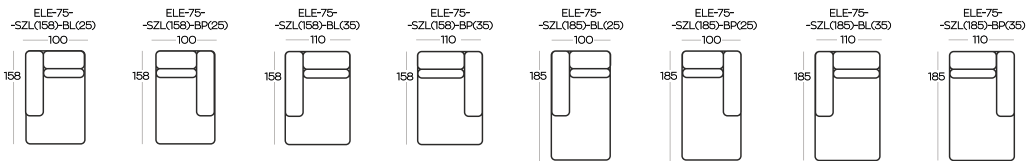

RĘCZNA PRACA
/ HANDMADE

NAJWYŻSZA JAKOŚĆ
/ THE HIGHEST QUALITY

ZAPROJEKTOWANE DLA BIZZARTO
/ DESIGNED FOR BIZZARTO

Elementy tworzące zestawienia nie są połączone na stałe. W każdej chwili można zmienić ich układ.

The set-ups' elements are not permanently connected. You can change the set up at any moment.

Wysokość elementów | Height of the elements: **95**

Wysokość boczaków | Height of the side panels: **166**

Wysokość pułów | Height of the hockers: **46**

Wszystkie wymiary w centymetrach | Dimensions in centimetres

Wymiary podano z dokładnością +/- 3 cm | Accuracy of dimensions +/- 3 cm

* Puf kończący zestawienie

* Hocker to be used at the end of the set-up