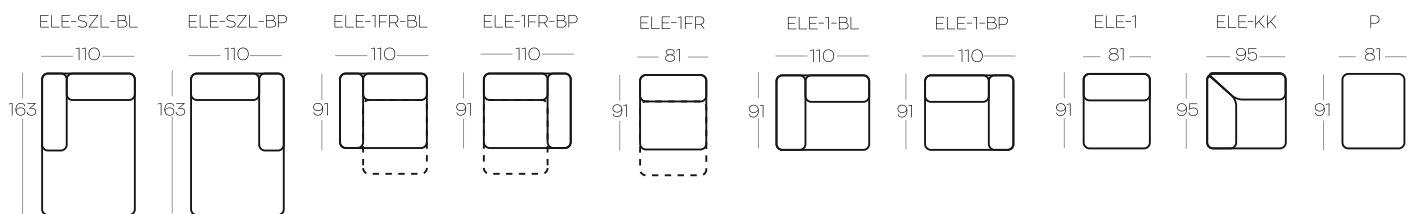

### Elementy kolekcji | Elements of the collection

Opcja: ładowarka indukcyjna i / lub wejście usb  
 Option: induction charger and / or usb input

Wysokość elementów | Height of the elements: 77  
 Wysokość z zagłówkami: 101 | Height with bolsters: 101  
 Wysokość pufa | Height of the hocker: 44  
 Wszystkie wymiary w centymetrach | Dimensions in centimetres

### Przykładowe zestawienia | Exemplary set-ups

Wymiary podano z dokładnością +/-3cm | Accuracy of dimensions +/-3cm

### Oznaczenia elementów kolekcji

ELE-SZL-BL	Szezlony lewy
ELE-SZL-BP	Szezlony prawy
ELE-1FR-BL	Element 1-osobowy z regulowaną głębokością siedziska, boczki lewy
ELE-1FR-BP	Element 1-osobowy z regulowaną głębokością siedziska, boczki prawy
ELE-1-BL	Element 1-osobowy, boczki lewy
ELE-1-BP	Element 1-osobowy, boczki prawy
ELE-1FR	Element 1-osobowy, z regulowaną głębokością siedziska, bez boczki
ELE-1	Element 1-osobowy, bez boczki
ELE-KK	Element klin narożny
P	Pufa