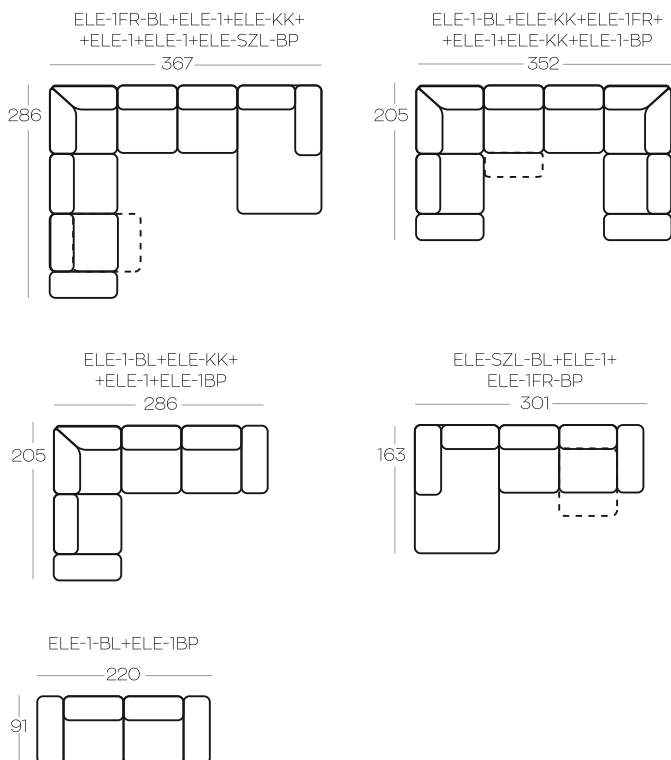

### Elementy kolekcji | Elements of the collection

Opcja: ładowarka indukcyjna i / lub wejście usb  
 Option: induction charger and / or usb input

Wysokość elementów | Height of the elements: 77  
 Wysokość z zagłówkami: 101 | Height with bolsters: 101  
 Wysokość pufa | Height of the hocker: 44  
 Wszystkie wymiary w centymetrach | Dimensions in centimetres

### Przykładowe zestawienia | Exemplary set-ups

Wymiary podano z dokładnością +/-3cm | Accuracy of dimensions +/-3cm

### Oznaczenia elementów kolekcji

ELE-SZL-BL	Szezlony lewy
ELE-SZL-BP	Szezlony prawy
ELE-1FR-BL	Element 1-osobowy z regulowaną głębokością siedziska, boczki lewy
ELE-1FR-BP	Element 1-osobowy z regulowaną głębokością siedziska, boczki prawy
ELE-1-BL	Element 1-osobowy, boczki lewy
ELE-1-BP	Element 1-osobowy, boczki prawy
ELE-1FR	Element 1-osobowy, z regulowaną głębokością siedziska, bez boczki
ELE-1	Element 1-osobowy, bez boczki
ELE-KK	Element klin narożny
P	Pufa