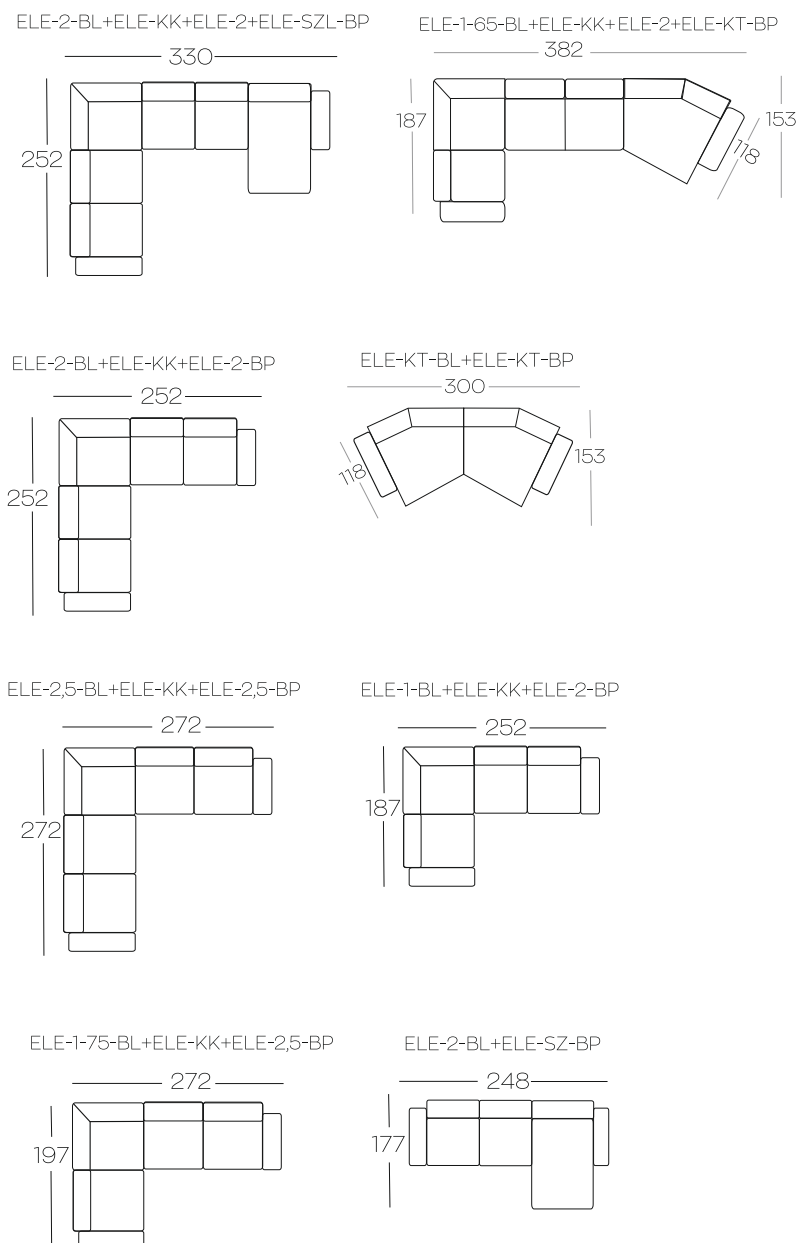

BIZZARTO

ASTON

kolekcja modułowa / modular collection

ASTON - kolekcja modułowa / modular collection

Elementy kolekcji | Elements of the collection

Przykładowe zestawienia | Exemplary set-ups

Wymiary podano z dokładnością +/-3cm | Accuracy of dimensions +/-3cm

Oznaczenia elementów kolekcji

ELE-65-1	Element 1-osobowy bez boczaków
ELE-65-1-BL	Element 1-osobowy z boczkiem, lewy
ELE-65-1-BP	Element 1-osobowy z boczkiem, prawy
ELE-75-1	Element 1-osobowy bez boczaków
ELE-75-1-BL	Element 1-osobowy z boczkiem, lewy
ELE-75-1-BP	Element 1-osobowy z boczkiem, prawy
ELE-2	Element 2-osobowy bez boczaków
ELE-2-BL	Element 2-osobowy z boczkiem, lewy
ELE-2-BP	Element 2-osobowy z boczkiem, prawy
ELE-2.5	Element 2,5 bez boczaków
ELE-2.5-BL	Element 2,5 z boczkiem, lewy
ELE-2.5-BP	Element 2,5 z boczkiem, prawy
ELE-KK	Element narożny
ELE-KT-BL	Element trójkątny z boczkiem, lewy
ELE-KT-BP	Element trójkątny z boczkiem, prawy
ELE-SZL-BL	Element szezlong, lewy
ELE-SZL-BP	Element szezlong, prawy
1FNR-65	Fotel
1FNR-75	Fotel
P.	Pufa

Acronym description

ELE-65-1	1-seater element, no side panels
ELE-65-1-BL	1-seater element, left side
ELE-65-1-BP	1-seater element, right side
ELE-75-1	1-seater element, no side panels
ELE-75-1-BL	1-seater element, left side
ELE-75-1-BP	1-seater element, right side
ELE-2	2-seater element, no side panels
ELE-2-BL	2-seater element, left side
ELE-2-BP	2-seater element, right side
ELE-2.5	2,5-seater element, no side panels
ELE-2.5-BL	2,5-seater element, left side
ELE-2.5-BP	2,5-seater element, right side
ELE-KK	Corner element
ELE-KT-BL	Triangle element, left side
ELE-KT-BP	Triangle element, right side
ELE-SZL-BL	Chaise longue element, left side
ELE-SZL-BP	Chaise longue element, right side
1FNR-65	Armchair
1FNR-75	Armchair
P	Hocker