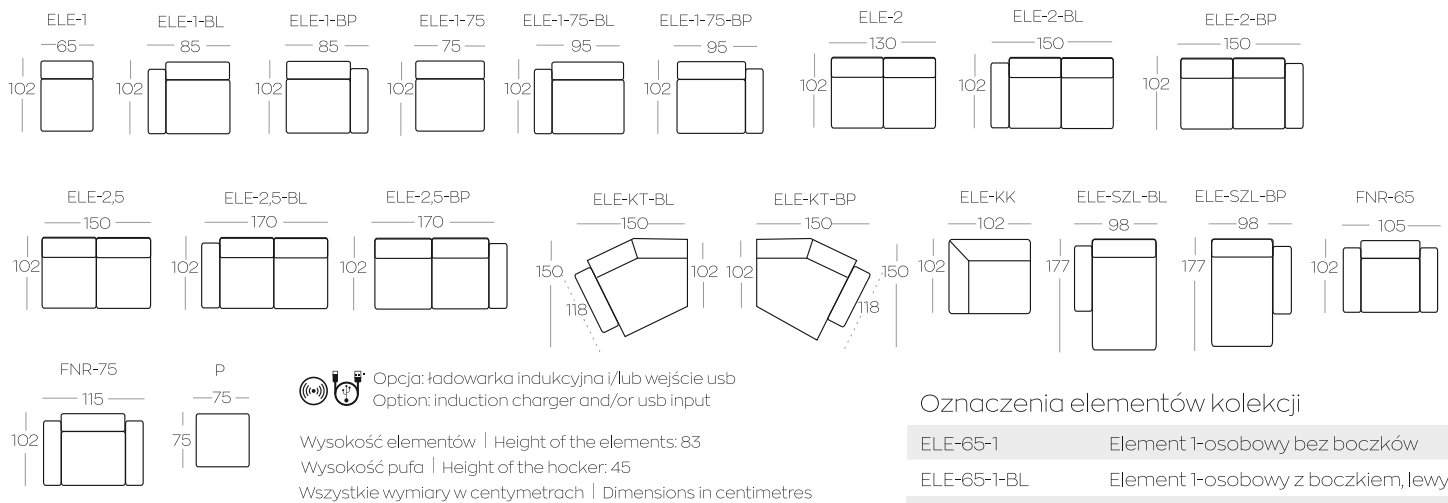

BIZZARTO

ASTON

kolekcja modułowa / modular collection

ASTON - kolekcja modułowa / modular collection

Elementy kolekcji | Elements of the collection

Przykładowe zestawienia | Exemplary set-ups

Wymiary podano z dokładnością +/-3cm | Accuracy of dimensions +/-3cm

Oznaczenia elementów kolekcji

ELE-65-1	Element 1-osobowy bez boczaków
ELE-65-1-BL	Element 1-osobowy z boczkiem, lewy
ELE-65-1-BP	Element 1-osobowy z boczkiem, prawy
ELE-75-1	Element 1-osobowy bez boczaków
ELE-75-1-BL	Element 1-osobowy z boczkiem, lewy
ELE-75-1-BP	Element 1-osobowy z boczkiem, prawy
ELE-2	Element 2-osobowy bez boczaków
ELE-2-BL	Element 2-osobowy z boczkiem, lewy
ELE-2-BP	Element 2-osobowy z boczkiem, prawy
ELE-2.5	Element 2,5 bez boczaków
ELE-2.5-BL	Element 2,5 z boczkiem, lewy
ELE-2.5-BP	Element 2,5 z boczkiem, prawy
ELE-KK	Element narożny
ELE-KT-BL	Element trójkątny z boczkiem, lewy
ELE-KT-BP	Element trójkątny z boczkiem, prawy
ELE-SZL-BL	Element szezlong, lewy
ELE-SZL-BP	Element szezlong, prawy
1FNR-65	Fotel
1FNR-75	Fotel
P.	Pufa

Acronym description

ELE-65-1	1-seater element, no side panels
ELE-65-1-BL	1-seater element, left side
ELE-65-1-BP	1-seater element, right side
ELE-75-1	1-seater element, no side panels
ELE-75-1-BL	1-seater element, left side
ELE-75-1-BP	1-seater element, right side
ELE-2	2-seater element, no side panels
ELE-2-BL	2-seater element, left side
ELE-2-BP	2-seater element, right side
ELE-2.5	2,5-seater element, no side panels
ELE-2.5-BL	2,5-seater element, left side
ELE-2.5-BP	2,5-seater element, right side
ELE-KK	Corner element
ELE-KT-BL	Triangle element, left side
ELE-KT-BP	Triangle element, right side
ELE-SZL-BL	Chaise longue element, left side
ELE-SZL-BP	Chaise longue element, right side
1FNR-65	Armchair
1FNR-75	Armchair
P	Hocker